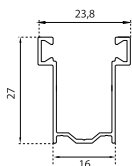

GUIDE, TERMINALI E ACCESSORI COMPATIBILI

GU16 - 27x16 mm
Guida in alluminio