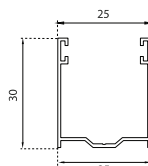

## Informazioni tecniche N55

|                               |           |            |
|-------------------------------|-----------|------------|
| - Dimensione profilo          | <b>mm</b> | 13 x 55    |
| - Spessore con verniciatura   | <b>mm</b> | 0,36 circa |
| - Peso al mq                  | <b>kg</b> | 3,7 circa  |
| - Stecche per mq              | <b>n.</b> | 18         |
| - Massimo impiego consigliato | <b>ml</b> | 3,5        |
| - Minimo fatturazione         | <b>Mq</b> | 1,5        |

## GUIDE, TERMINALI E ACCESSORI COMPATIBILI

**GU16 - 27x16 mm**  
Guida in alluminio

**GU28 - 27x17 mm**  
Guida in alluminio

**GU30 - 30 x 19 mm**  
Guida in alluminio

**GU27 - 30x25 mm**  
Guida in alluminio

**Terminale in Gomma TG 14**  
La balza terminale è formata da una stecca dell'avvolgibile con guarnizione in gomma.

**Terminale in Alluminio TE 12 - 12 x 55 mm**

| Scelta del motoriduttore consigliata |                 |
|--------------------------------------|-----------------|
| Telo cm                              | Coppia Nominale |
| b x h                                | Motore          |
| 100 x 150                            | 20              |
| 100 x 250                            | 20              |
| 150 x 150                            | 20              |
| 150 x 250                            | 20              |
| 200 x 150                            | 20              |
| 200 x 250                            | 20              |
| 250 x 150                            | 20              |
| 250 x 250                            | 30              |
| 300 x 150                            | 20              |
| 300 x 250                            | 30              |