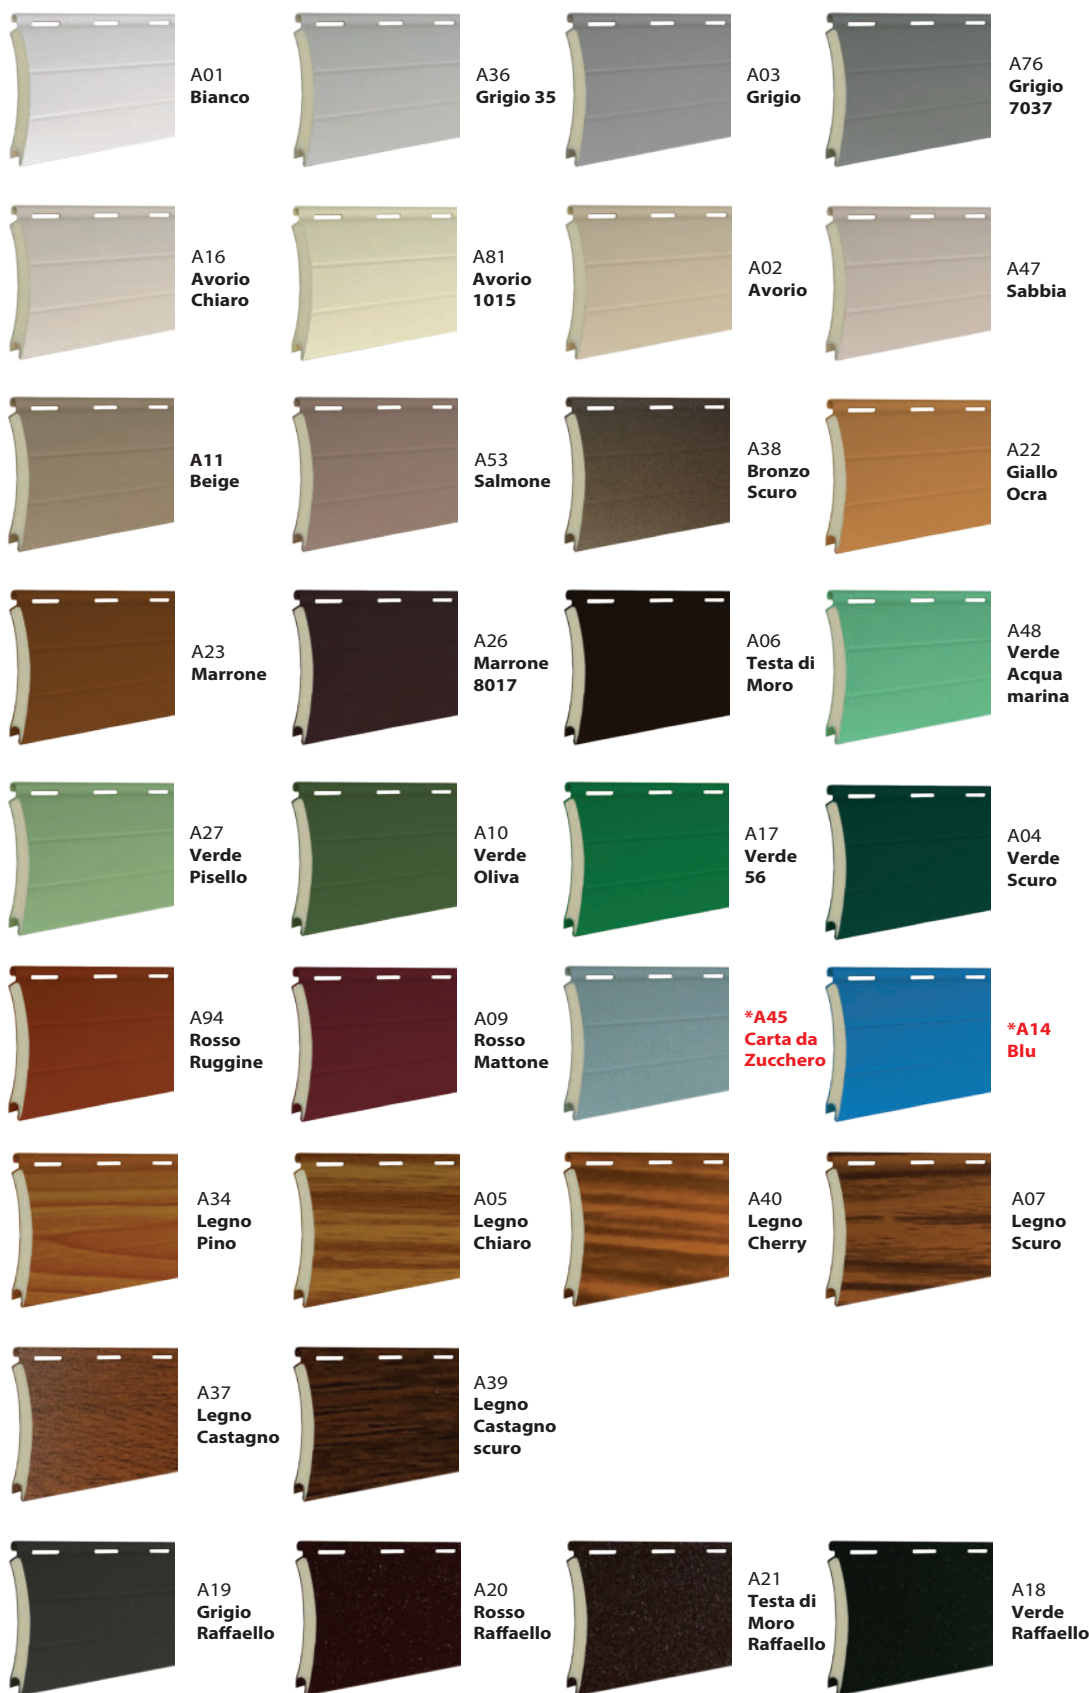

GU16 - 27x16 mm
Guida in alluminio

GU28 - 27x17 mm
Guida in alluminio

GU30 - 30 x 19 mm
Guida in alluminio

GU27 - 30x25 mm
Guida in alluminio

Terminale in Gomma TG 14
La balza terminale è formata da una stecca dell'avvolgibile con guarnizione in gomma.

Scelta del motoriduttore consigliata	
Telo cm	Coppia Nominale
b x h	Motore
100 x 150	20
100 x 250	20
150 x 150	20
150 x 250	20
200 x 150	20
200 x 250	20
250 x 150	20
250 x 250	30
300 x 150	20
300 x 250	30

Diametro di avvolgimento su rullo da Ø 60	
H 100	Ø 14
H 120	Ø 15
H 140	Ø 16,3
H 160	Ø 17
H 180	Ø 18
H 200	Ø 18,7
H 220	Ø 19,5
H 240	Ø 20
H 260	Ø 21,3
H 280	Ø 21,8
H 300	Ø 22,3

* Per i prezzi fare riferimento alla categoria "Raffaello - Particolari"

Tutti i colori dei terminali sono simili a quelli degli avvolgibili ad esclusione dei finti legno ai quali verrà abbinato il colore A23.