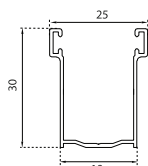

## Informazioni tecniche N55

|                               |           |            |
|-------------------------------|-----------|------------|
| - Dimensione profilo          | <b>mm</b> | 13 x 55    |
| - Spessore con verniciatura   | <b>mm</b> | 0,36 circa |
| - Peso al mq                  | <b>kg</b> | 3,7 circa  |
| - Stecche per mq              | <b>n.</b> | 18         |
| - Massimo impiego consigliato | <b>ml</b> | 3,5        |
| - Minimo fatturazione         | <b>Mq</b> | 1,5        |

## GUIDE, TERMINALI E ACCESSORI COMPATIBILI

**GU16 - 27x16 mm**  
Guida in alluminio

**GU28 - 27x17 mm**  
Guida in alluminio

**GU30 - 30 x 19 mm**  
Guida in alluminio

**GU27 - 30x25 mm**  
Guida in alluminio

**Terminale in Gomma TG 14**  
La balza terminale è formata da una stecca dell'avvolgibile con guarnizione in gomma.

**Terminale in Alluminio TE 12 - 12 x 55 mm**

| Scelta del motoriduttore consigliata |                 |
|--------------------------------------|-----------------|
| Telo cm                              | Coppia Nominale |
| b x h                                | Motore          |
| 100 x 150                            | 20              |
| 100 x 250                            | 20              |
| 150 x 150                            | 20              |
| 150 x 250                            | 20              |
| 200 x 150                            | 20              |
| 200 x 250                            | 20              |
| 250 x 150                            | 20              |
| 250 x 250                            | 30              |
| 300 x 150                            | 20              |
| 300 x 250                            | 30              |