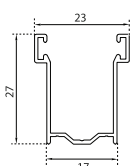

GU28 - 27x17 mm
Guida in alluminio