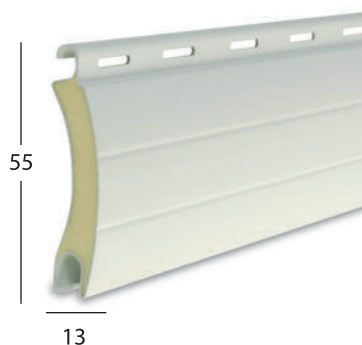

# N55 ALLUMINIO COIBENTATO

LINEA AVVOLGIBILI

## Informazioni tecniche N55

|                               |           |            |
|-------------------------------|-----------|------------|
| - Dimensione profilo          | <b>mm</b> | 13 x 55    |
| - Spessore con verniciatura   | <b>mm</b> | 0,36 circa |
| - Peso al mq                  | <b>kg</b> | 3,7 circa  |
| - Stecche per mq              | <b>n.</b> | 18         |
| - Massimo impiego consigliato | <b>ml</b> | 3,5        |
| - Minimo fatturazione         | <b>Mq</b> | 1,5        |

*La produzione dei profilati per tapparella si veste di un alto spessore e arricchisce la propria consistenza in termini di impiego della materia prima collocandosi in proiezione come prodotto che punta alla qualità assoluta sul mercato, capace di soddisfare standard essenziali: funzionalità, adattabilità.*