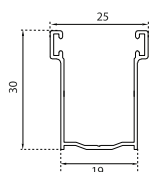

BICOLOR 52 ALLUMINIO COIBENTATO BICOLORE

LINEA AVVOLGIBILI

Informazioni tecniche Bicolor 52

- Dimensione profilo	mm	14 x 52
- Spessore con verniciatura	mm	0,36 circa
- Peso al mq Bicolor 50	kg	4,5
- Stecche per mq	n.	19
- Massimo impiego consigliato	ml	3,2
- Minimo fatturazione	Mq	1,5

codice art.	descrizione articolo	u.m.
B5TUG	Avvolgibile in Alluminio Coibentato Bicolor 52 - 14 x 52 Tinta Unità	mq.
B5TLG	Avvolgibile in Alluminio Coibentato Bicolor 52 - 14 x 52 Tinta Legno	mq.
B5TRPG	Avvolgibile in Alluminio Coibentato Bicolor 52 - 14 x 52 Tinta Raffaello - Particolari	mq.
CS51	Catenaccio Intermedio scatolato 	coppia
CT43	Catenaccio per terminali in alluminio 	coppia
SERTER	Serratura centrale con chiave per terminale in alluminio 	pz

GU30 - 30 x 19 mm
Guida in alluminio

GU27 - 30x25 mm
Guida in alluminio

Terminale in Gomma TG 14
La balza terminale è formata da una stecca dell'avvolgibile con guarnizione in gomma.

Terminale in Alluminio TE 12 - 12 x 55 mm

Diametro di avvolgimento su rullo da Ø 60	
H 100	Ø 18
H 120	Ø 18,5
H 140	Ø 19
H 160	Ø 19,5
H 180	Ø 20
H 200	Ø 21
H 220	Ø 22
H 240	Ø 23
H 260	Ø 24
H 280	Ø 25
H 300	Ø 26

*** Per i prezzi fare riferimento alla categoria "Raffaello - Particolari"**