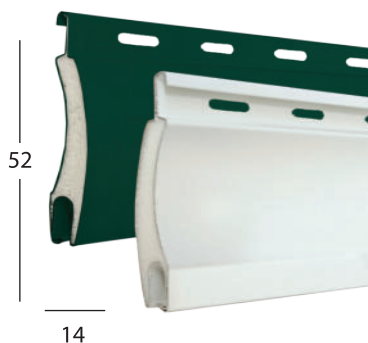

BICOLOR 52 ALLUMINIO COIBENTATO BICOLORE

LINEA AVVOLGIBILI

Informazioni tecniche Bicolor 52

- Dimensione profilo	mm	14 x 52
- Spessore con verniciatura	mm	0,36 circa
- Peso al mq Bicolor 50	kg	4,5
- Stecche per mq	n.	19
- Massimo impiego consigliato	ml	3,2
- Minimo fatturazione	Mq	1,5

LA BICOLORE CHE ACCONTENTA TUTTI

Bicolor è la tapparella che mette tutti d'accordo.

Questo modello di tapparella è ideale per tutti quei casi in cui si ha l'esigenza di rispettare regole condominiali o linee guida di progetti edilizi e urbanistici, senza rinunciare al proprio colore preferito per l'interno della propria abitazione.

codice art.	descrizione articolo	u.m.
B5TUG	Avvolgibile in Alluminio Coibentato Bicolor 52 - 14 x 52 Tinta Unità	mq.
B5TLG	Avvolgibile in Alluminio Coibentato Bicolor 52 - 14 x 52 Tinta Legno	mq.
B5TRPG	Avvolgibile in Alluminio Coibentato Bicolor 52 - 14 x 52 Tinta Raffaello - Particolari	mq.
CS51	Catenaccio Intermedio scatolato 	coppia
CT43	Catenaccio per terminali in alluminio 	coppia
SERTER	Serratura centrale con chiave per terminale in alluminio 	pz

GU30 - 30 x 19 mm
Guida in alluminio

GU27 - 30x25 mm
Guida in alluminio

Terminale in Gomma TG 14
La balza terminale è formata da una stecca dell'avvolgibile con guarnizione in gomma.

Terminale in Alluminio TE 12 - 12 x 55 mm