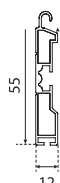

codice art.	descrizione articolo	u.m.
B5TUG	Avvolgibile in Alluminio Coibentato Bicolor 52 - 14 x 52 Tinta Unità	mq.
B5TLG	Avvolgibile in Alluminio Coibentato Bicolor 52 - 14 x 52 Tinta Legno	mq.
B5TRPG	Avvolgibile in Alluminio Coibentato Bicolor 52 - 14 x 52 Tinta Raffaello - Particolari	mq.
CS51	Catenaccio Intermedio scatolato 	coppia
CT43	Catenaccio per terminali in alluminio 	coppia
SERTER	Serratura centrale con chiave per terminale in alluminio 	pz

GAMMA COLORI LATO INTERNO

N.B. Non è possibile fornire il terminale in alluminio con doppia colorazione.

** maggiorazione del 20% per la colorazione interna relativa ai colori A02 - A36

GUIDE, TERMINALI E ACCESSORI COMPATIBILI

GU30 - 30 x 19 mm
Guida in alluminio

GU27 - 30x25 mm
Guida in alluminio

Terminale in Gomma TG 14
La balza terminale è formata da una stecca dell'avvolgibile con guarnizione in gomma.

Terminale in Alluminio TE 12 - 12 x 55 mm