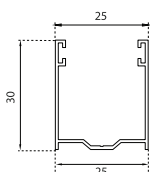

BICOLOR 52 ALLUMINIO COIBENTATO BICOLORE

LINEA AVVOLGIBILI

Informazioni tecniche Bicolor 52

- Dimensione profilo	mm	14 x 52
- Spessore con verniciatura	mm	0,36 circa
- Peso al mq Bicolor 50	kg	4,5
- Stecche per mq	n.	19
- Massimo impiego consigliato	ml	3,2
- Minimo fatturazione	Mq	1,5

codice art.	descrizione articolo	u.m.
B5TUG	Avvolgibile in Alluminio Coibentato Bicolor 52 - 14 x 52 Tinta Unità	mq.
B5TLG	Avvolgibile in Alluminio Coibentato Bicolor 52 - 14 x 52 Tinta Legno	mq.
B5TRPG	Avvolgibile in Alluminio Coibentato Bicolor 52 - 14 x 52 Tinta Raffaello - Particolari	mq.
CS51	Catenaccio Intermedio scatolato 	coppia
CT43	Catenaccio per terminali in alluminio 	coppia
SERTER	Serratura centrale con chiave per terminale in alluminio 	pz

GU30 - 30 x 19 mm
Guida in alluminio

GU27 - 30x25 mm
Guida in alluminio

Terminale in Gomma TG 14
La balza terminale è formata da una stecca dell'avvolgibile con guarnizione in gomma.

Terminale in Alluminio TE 12 - 12 x 55 mm

Diametro di avvolgimento su rullo da Ø 60	
H 100	Ø 18
H 120	Ø 18,5
H 140	Ø 19
H 160	Ø 19,5
H 180	Ø 20
H 200	Ø 21
H 220	Ø 22
H 240	Ø 23
H 260	Ø 24
H 280	Ø 25
H 300	Ø 26

*** Per i prezzi fare riferimento alla categoria "Raffaello - Particolari"**