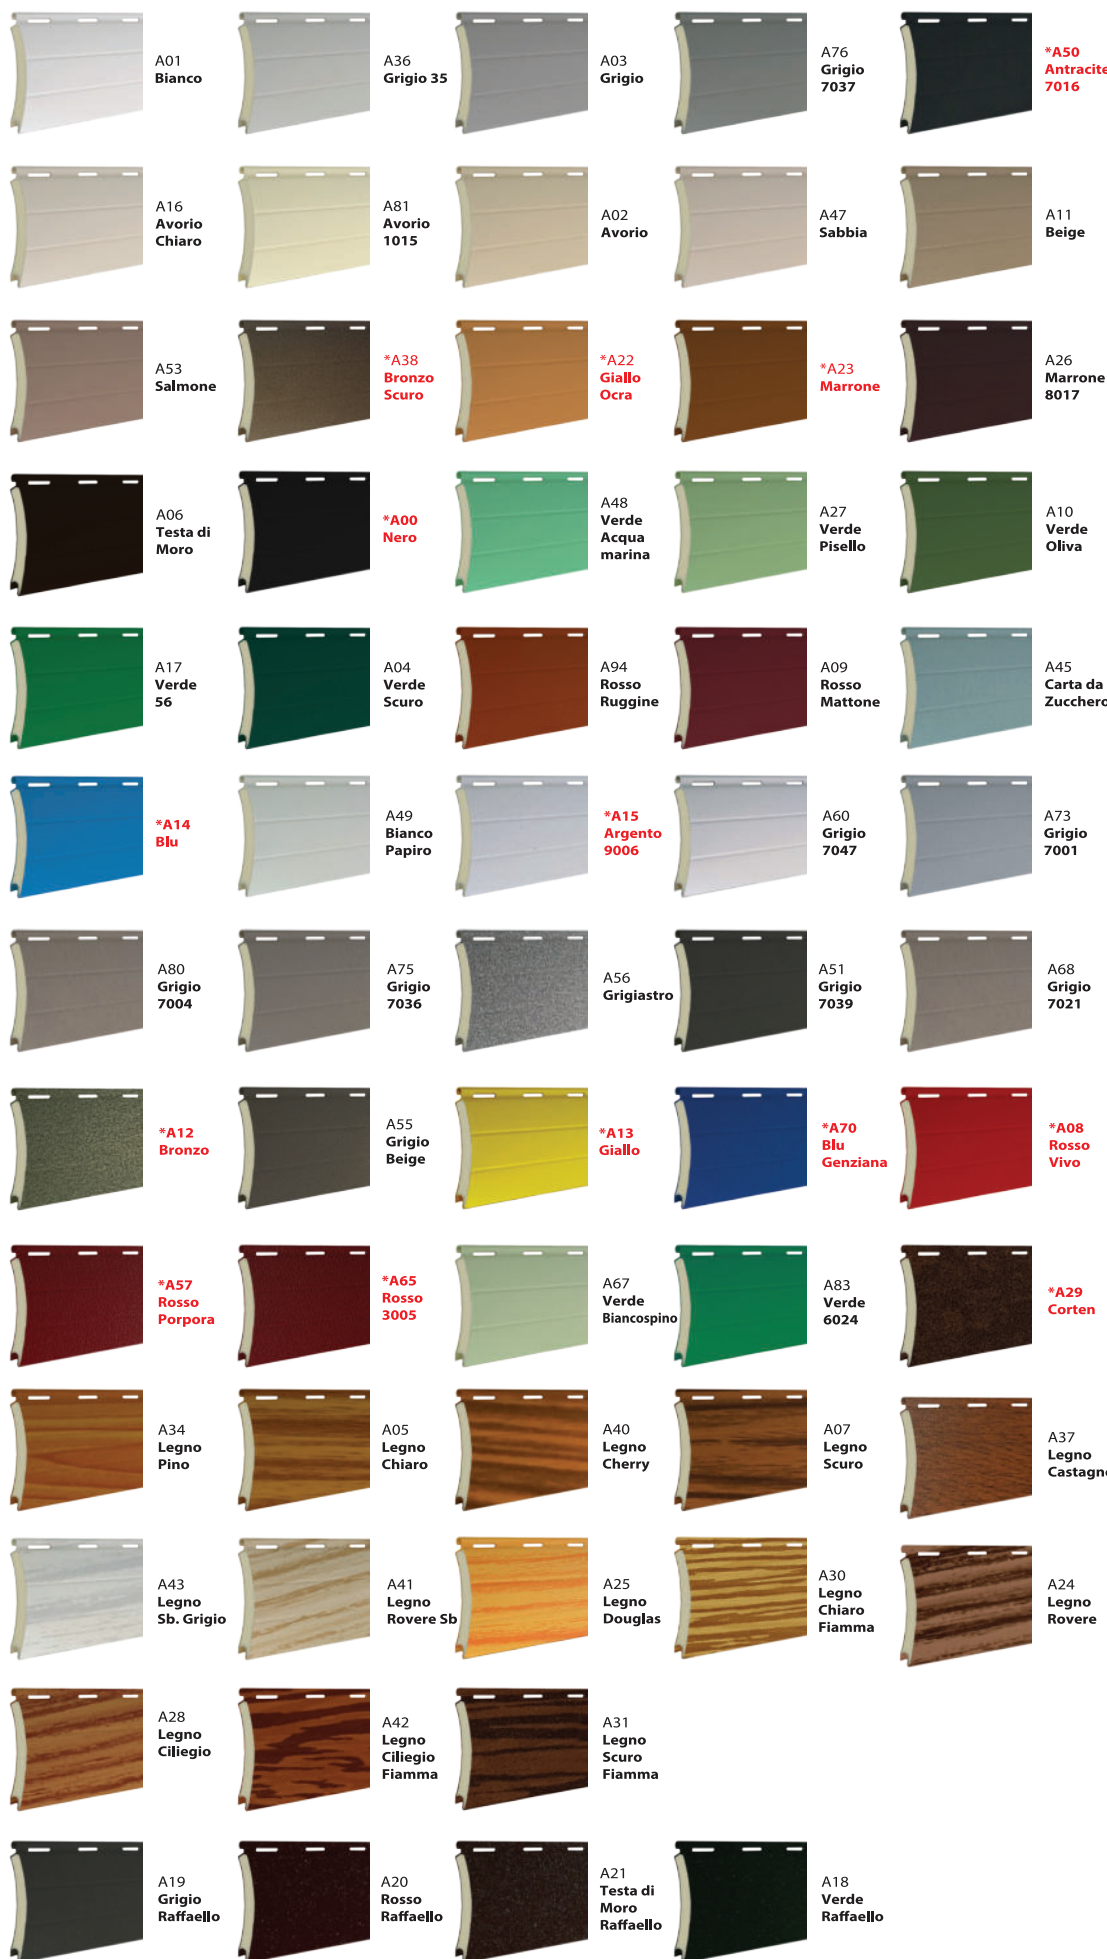

GU28 - 27x17 mm
Guida in alluminio

GU30 - 30 x 19 mm
Guida in alluminio

GU27 - 30x25 mm
Guida in alluminio

Terminale in Alluminio
TE 12 - 12 x 55 mm

Scelta del motoriduttore consigliata	
Telo cm	Coppia Nominale
b x h	Motore
100 x 150	20
100 x 250	20
150 x 150	20
150 x 250	20
200 x 150	20
200 x 250	20
250 x 150	20
250 x 250	30
300 x 150	20
300 x 250	30

Diametro di avvolgimento su rullo da Ø 60	
H 100	Ø 14,5
H 120	Ø 15,5
H 140	Ø 16
H 160	Ø 17
H 180	Ø 18
H 200	Ø 19
H 220	Ø 20
H 240	Ø 20,5
H 260	Ø 21
H 280	Ø 22
H 300	Ø 23

* Per i prezzi fare riferimento alla categoria "Raffaello - Particolari"

Tutti i colori dei terminali sono simili a quelli degli avvolgibili ad esclusione dei finti legno ai quali verrà abbinato il colore A23.