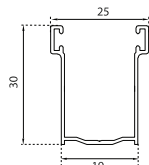

GU30 - 30 x 19 mm
Guida in alluminio