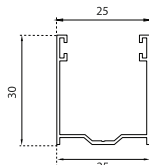

codice art.	descrizione articolo	u.m.
A5TU	Avvolgibile in Alluminio Coibentato Aria Luce 50 - 13 x 50 Tinta Unita	mq.
A5TL	Avvolgibile in Alluminio Coibentato Aria Luce 50 - 13 x 50 Tinta Legno	mq.
A5TRP	Avvolgibile in Alluminio Coibentato Aria Luce 50 - 13 x 50 Tinta Raffaello - Particolari	mq.
A5HDTU	Avvolgibile in Alluminio Coibentato Aria Luce 50 HD Alta Densità - 13 x 50 Tinta Unita	mq.
A5HDTL	Avvolgibile in Alluminio Coibentato Aria Luce 50 HD Alta Densità - 13 x 50 Tinta Legno	mq.
A5HDTRP	Avvolgibile in Alluminio Coibentato Aira Luce 50 HD Alta Densità - 13 x 50 Tinta Raffaello - Particolari	mq.
CS51	Catenaccio Intermedio scatolato 	coppia
CT43	Catenaccio per terminali in alluminio 	coppia
SERTER	Serratura centrale con chiave per terminale in alluminio 	pz

GUIDE, TERMINALI E ACCESSORI COMPATIBILI

GU28 - 27x17 mm
Guida in alluminio

GU30 - 30 x 19 mm
Guida in alluminio

GU27 - 30x25 mm
Guida in alluminio

Terminale in Alluminio
TE 12 - 12 x 55 mm

Scelta del motoriduttore consigliata	
Telo cm	Coppia Nominale
b x h	Motore
100 x 150	20
100 x 250	20
150 x 150	20
150 x 250	20
200 x 150	20
200 x 250	20
250 x 150	20
250 x 250	30
300 x 150	20
300 x 250	30

Diametro di avvolgimento su rullo da Ø 60	
H 100	Ø 14,5
H 120	Ø 15,5
H 140	Ø 16
H 160	Ø 17
H 180	Ø 18
H 200	Ø 19
H 220	Ø 20
H 240	Ø 20,5
H 260	Ø 21
H 280	Ø 22
H 300	Ø 23

*** Per i prezzi fare riferimento alla categoria "Raffaello - Particolari"**