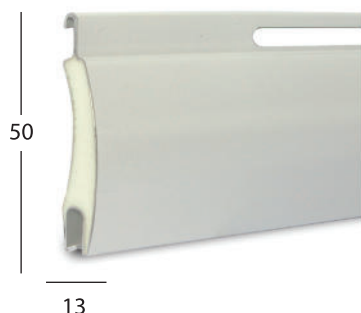

ARIALUCE 50 ALLUMINIO COIBENTATO ASOLA ESTESA

LINEA AVVOLGIBILI

DISPONIBILE ANCHE IN VERSIONE HD

Informazioni tecniche Aria Luce 50

- Dimensione profilo	mm	13 x 50
- Spessore con verniciatura	mm	0,36 circa
- Peso al mq Aria Luce 50	kg	5,0 circa
- Peso al mq Aria Luce 50 HD	kg	6,0 circa
- Stecche per mq	n.	20
- Massimo impiego consigliato	ml	4,0
- Minimo fatturazione	Mq	1,5
- Terminale in alluminio		

IL 60% DI LUCE IN PIÙ L'OSCURANTE DI DESIGN.

Aria Luce è la tapparella ad asola larga.

Il particolare disegno dell'asola di formato maxi rende Aria Luce una tapparella di design estremamente funzionale, per la capacità di far passare facilmente aria e luce. Il profilo in alluminio, materiale ecologico, è rigido e resistente e garantisce una buona durezza nel tempo anche senza alcuna manutenzione.

La tapparella Aria Luce è disponibile in media densità e alta densità.

PER CHI È REALIZZATA ARIALUCE

- Per chi ama gli ambienti luminosi
- Per chi cerca un sistema oscurante dal design accattivante
- Per chi ha una casa umida e ha bisogno di arieggiare spesso
- Per chi cerca materiali ecologici

codice art.	descrizione articolo	u.m.
A5TU	Avvolgibile in Alluminio Coibentato Aria Luce 50 - 13 x 50 Tinta Unita	mq.
A5TL	Avvolgibile in Alluminio Coibentato Aria Luce 50 - 13 x 50 Tinta Legno	mq.
A5TRP	Avvolgibile in Alluminio Coibentato Aria Luce 50 - 13 x 50 Tinta Raffaello - Particolari	mq.
A5HDTU	Avvolgibile in Alluminio Coibentato Aria Luce 50 HD Alta Densità - 13 x 50 Tinta Unita	mq.
A5HDTL	Avvolgibile in Alluminio Coibentato Aria Luce 50 HD Alta Densità - 13 x 50 Tinta Legno	mq.
A5HDTRP	Avvolgibile in Alluminio Coibentato Aira Luce 50 HD Alta Densità - 13 x 50 Tinta Raffaello - Particolari	mq.
CS51	Catenaccio Intermedio scatolato 	coppia
CT43	Catenaccio per terminali in alluminio 	coppia
SERTER	Serratura centrale con chiave per terminale in alluminio 	pz