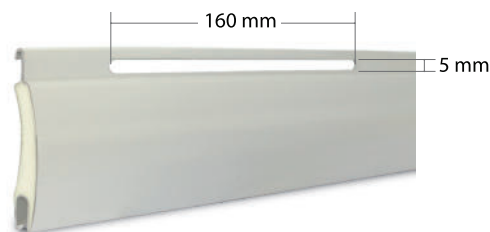

ARIALUCE 50 ALLUMINIO COIBENTATO ASOLA ESTESA

LINEA AVVOLGIBILI

DISPONIBILE ANCHE IN VERSIONE HD

Informazioni tecniche Aria Luce 50

- Dimensione profilo	mm	13 x 50
- Spessore con verniciatura	mm	0,36 circa
- Peso al mq Aria Luce 50	kg	5,0 circa
- Peso al mq Aria Luce 50 HD	kg	6,0 circa
- Stecche per mq	n.	20
- Massimo impiego consigliato	ml	4,0
- Minimo fatturazione	Mq	1,5
- Terminale in alluminio		

IL 60% DI LUCE IN PIÙ L'OSCURANTE DI DESIGN.

Aria Luce è la tapparella ad asola larga.

Il particolare disegno dell'asola di formato maxi rende Aria Luce una tapparella di design estremamente funzionale, per la capacità di far passare facilmente aria e luce. Il profilo in alluminio, materiale ecologico, è rigido e resistente e garantisce una buona durezza nel tempo anche senza alcuna manutenzione.

La tapparella Aria Luce è disponibile in media densità e alta densità.

PER CHI È REALIZZATA ARIALUCE

- Per chi ama gli ambienti luminosi
- Per chi cerca un sistema oscurante dal design accattivante
- Per chi ha una casa umida e ha bisogno di arieggiare spesso
- Per chi cerca materiali ecologici

codice art.	descrizione articolo	u.m.
A5TU	Avvolgibile in Alluminio Coibentato Aria Luce 50 - 13 x 50 Tinta Unita	mq.
A5TL	Avvolgibile in Alluminio Coibentato Aria Luce 50 - 13 x 50 Tinta Legno	mq.
A5TRP	Avvolgibile in Alluminio Coibentato Aria Luce 50 - 13 x 50 Tinta Raffaello - Particolari	mq.
A5HDTU	Avvolgibile in Alluminio Coibentato Aria Luce 50 HD Alta Densità - 13 x 50 Tinta Unita	mq.
A5HDTL	Avvolgibile in Alluminio Coibentato Aria Luce 50 HD Alta Densità - 13 x 50 Tinta Legno	mq.
A5HDTRP	Avvolgibile in Alluminio Coibentato Aira Luce 50 HD Alta Densità - 13 x 50 Tinta Raffaello - Particolari	mq.
CS51	Catenaccio Intermedio scatolato 	coppia
CT43	Catenaccio per terminali in alluminio 	coppia
SERTER	Serratura centrale con chiave per terminale in alluminio 	pz