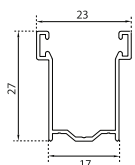

GUIDE, TERMINALI E ACCESSORI COMPATIBILI

GU28 - 27x17 mm
Guida in alluminio