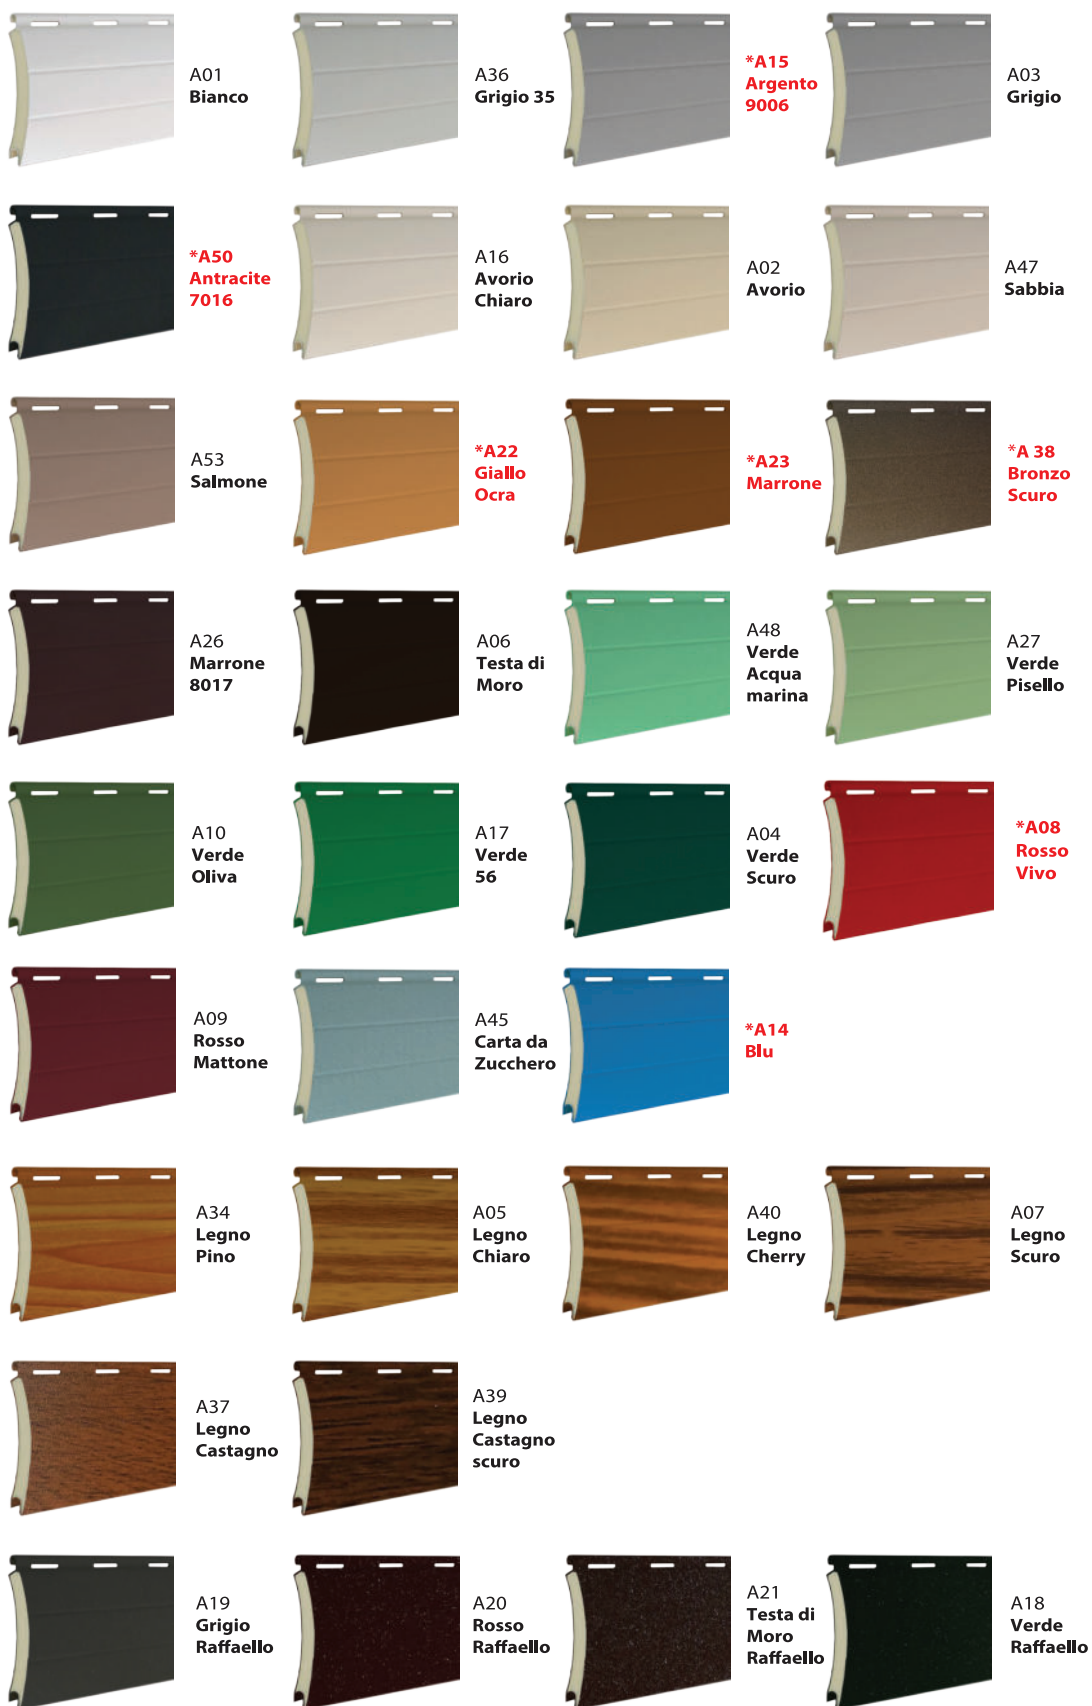

GU14 - 28x14 mm
Guida in alluminio

GU25 - 25x20 mm
Guida in alluminio

Terminale in Alluminio
TE 9 - 9 x 55 mm

Scelta del motoriduttore consigliata	
Telo cm	Coppia Nominale
b x h	Motore
100 x 150	15
100 x 250	15
150 x 150	15
150 x 250	15
200 x 150	15
200 x 250	15
250 x 150	15
250 x 250	20
300 x 150	15
300 x 250	20

Diametro di avvolgimento su rullo da Ø 60	
H 100	Ø 12,5
H 120	Ø 13,5
H 140	Ø 14
H 160	Ø 15,1
H 180	Ø 15,6
H 200	Ø 16,5
H 220	Ø 16,7
H 240	Ø 17
H 260	Ø 17,3
H 280	Ø 18
H 300	Ø 18,5

* Per i prezzi fare riferimento alla categoria "Particolari - Raffaello"

Tutti i colori dei terminali sono simili a quelli degli avvolgibili ad esclusione dei finti legno ai quali verrà abbinato il colore A23.