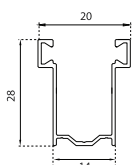

GUIDE, TERMINALI E ACCESSORI COMPATIBILI

GU14 - 28x14 mm
Guida in alluminio