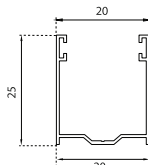

GU25 - 25x20 mm
Guida in alluminio