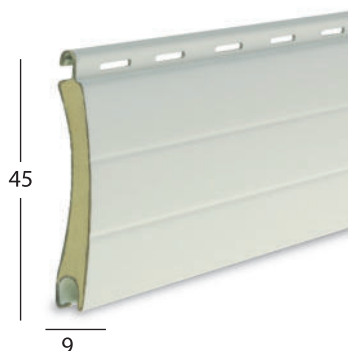

# R45 ALLUMINIO COIBENTATO

LINEA AVVOLGIBILI

### Informazioni tecniche R45

- Dimensione profilo	<b>mm</b>	9 x 45
- Spessore con verniciatura	<b>mm</b>	0,33 circa
- Peso al mq R45	<b>kg</b>	2,9 circa
- Peso al mq R45 HD	<b>kg</b>	3,9 circa
- Stecche per mq	<b>n.</b>	22
- Massimo impiego consigliato	<b>ml</b>	3,2
- Minimo fatturazione	<b>mq</b>	1,5
- Terminale in alluminio		

*Fondamentalmente, il suo aspetto snello ma pur sempre robusto nella versione alta densit  gli conferisce il vantaggio di poter essere riavvolto nello spazio eventualmente ristretto del cassonetto senza rinunciare al gusto estetico intrinseco alla tapparella, ovvero del sistema-oscurante per eccellenza e pi  diffuso in assoluto.*

*La tapparella R45   disponibile in media densit  e alta densit .*

codice art.	descrizione articolo	u.m.
R45TU	Avvolgibile in Alluminio Coibentato 9 x 45 Tinta Unita	mq.
R45TL	Avvolgibile in Alluminio Coibentato 9 x 45 Tinta Legno	mq.
R45TRP	Avvolgibile in Alluminio Coibentato 9 x 45 Tinta Raffaello - Particolari	mq.
R45HDTU	Avvolgibile in Alluminio Coibentato HD Alta Densit� 9 x 45 Tinta Unita	mq.
R45HDTL	Avvolgibile in Alluminio Coibentato HD Alta Densit� 9 x 45 Tinta Legno	mq.
R45HDTRP	Avvolgibile in Alluminio Coibentato HD Alta Densit� 9 x 45 Tinta Raffaello - Particolari	mq.
CT43	Catenaccio per terminali in alluminio 	coppia
SERTER	Serratura centrale con chiave per terminale in alluminio 	pz