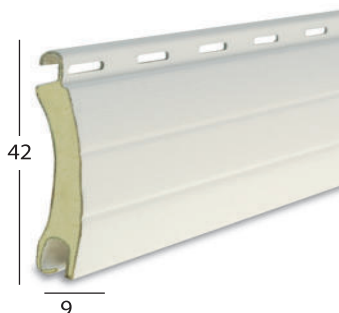

# STEEL 42 ACCIAIO COIBENTATO

LINEA AVVOLGIBILI

### Informazioni tecniche Steel 42

- Dimensione profilo	<b>mm</b>	9 x 42
- Spessore con verniciatura	<b>mm</b>	0,40 circa
- Peso al mq Steel 42	<b>kg</b>	8,2 circa
- Peso al mq Steel 42 HD	<b>kg</b>	8,9 circa
- Stecche per mq	<b>n.</b>	24
- Massimo impiego consigliato	<b>ml</b>	3,2
- Minimo fatturazione	<b>mq</b>	1,5
- Terminale in alluminio		

**Profilo in acciaio per avvolgibile a schiuma poliuretanicologica ad alta stabilità e lunga durata, senza alcuna manutenzione.**

*Il profilo Steel 42 è la versione in miniatura della durevolezza applicata alla tapparella.*

codice art.	descrizione articolo	u.m.
S42TU	Avvolgibile in Acciaio Coibentato Stell 42 - 9 x 42 Tinta Unita	mq.
S42TL	Avvolgibile in Acciaio Coibentato Stell 42 - 9 x 42 Tinta Legno	mq.
S42TRP	Avvolgibile in Acciaio Coibentato Stell 42 - 9 x 42 Tinta Raffaello - Particolari	mq.
S42HDTU	Avvolgibile in Acciaio Coibentato Stell 42 HD Alta Densità - 9 x 42 Tinta Unita	mq.
S42HDTL	Avvolgibile in Acciaio Coibentato Stell 42 HD Alta Densità - 9 x 42 Tinta Legno	mq.
S42HDTRP	Avvolgibile in Acciaio Coibentato Stell 42 HD Alta Densità - 9 x 42 Tinta Raffaello - Particolari	mq.
CT43	Catenaccio per terminali in alluminio 	coppia
SERTER	Serratura centrale con chiave per terminale in alluminio 	pz