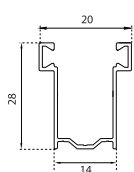

GUIDE, TERMINALI E ACCESSORI COMPATIBILI

GU14 - 28x14 mm
Guida in alluminio