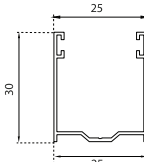

N.B. Se si usano sistemi di sicurezza, i diametri di avvolgimento aumentano di circa 20 mm.

GUIDE, TERMINALI E ACCESSORI COMPATIBILI

GU28 - 27x17 mm
Guida in alluminio

GU30 - 30 x 19 mm
Guida in alluminio

GU27 - 30x25 mm
Guida in alluminio

Terminale in Alluminio
TE 12 - 12 x 55 mm

A01
Bianco

A03
Grigio

A16
Avorio
Chiaro

A26
Marrone
8017

A06
Testa di
Moro

A04
Verde
Scuro

Scelta del motoriduttore consigliata	
Telo cm	Coppia Nominale
b x h	Motore
100 x 150	15
100 x 250	20
150 x 150	15
150 x 250	35
200 x 150	20
200 x 250	50
250 x 150	35
250 x 250	80
300 x 150	50
300 x 250	80
Diametro di avvolgimento su rullo da Ø 60	
H 100	Ø 15
H 120	Ø 16
H 140	Ø 17
H 160	Ø 18
H 180	Ø 19,5
H 200	Ø 20
H 220	Ø 20,5
H 240	Ø 22
H 260	Ø 22,5
H 280	Ø 23,5
H 300	Ø 24