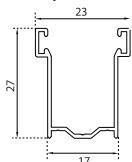

GUIDE, TERMINALI E ACCESSORI COMPATIBILI

GU28 - 27x17 mm
Guida in alluminio