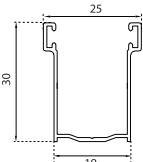

GU30 - 30 x 19 mm
Guida in alluminio