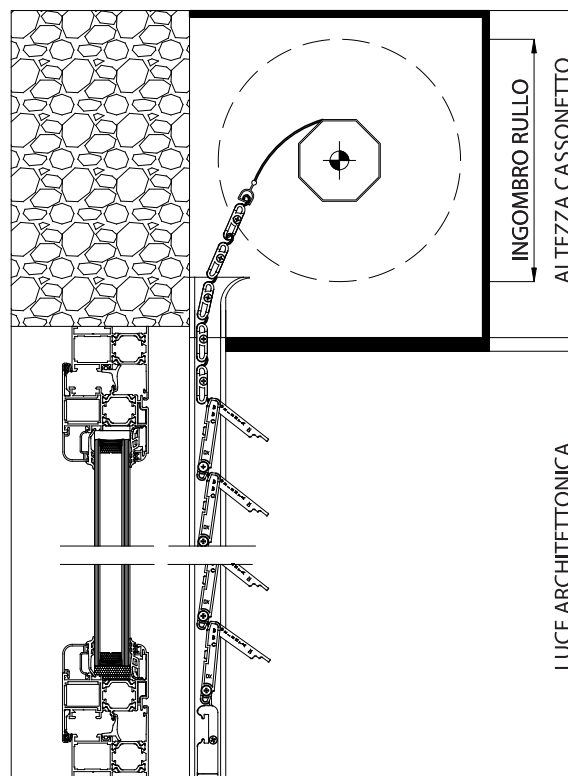

# ORIENTA OBLIQUA FRANGISOLE ORIENTABILE

LINEA AVVOLGIBILI

AVVOLGIMENTO INTERNO

Fig. 5

AVVOLGIMENTO ESTERNO - SU RICHIESTA

## SEZ. VERTICALE

LAMELLE APERTE

Fig. 6

LAMELLE CHIUSE

Fig. 7

La scheda sotto riportata indica il max ingombro del rullo avvolto in funzione dell'altezza misura finita.

### INGOMBRO RULLO AVVOLGENTE

ALTEZZA (mm) Luce architettonica	INGOMBRO (mm) (rullo Ø 60)
1600	175
1800	185
2000	200
2200	205
2400	220
2600	225
2800	240
3000	250