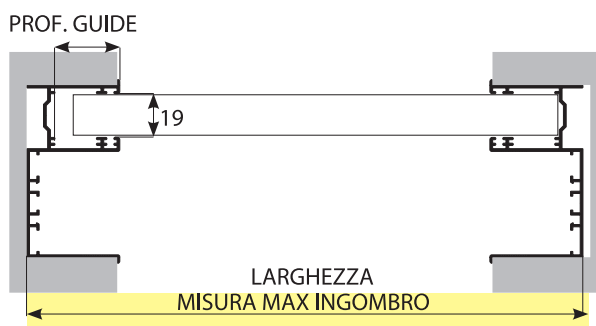

COME ORDINARE

Le misure devono essere trasmesse in mm indicando base x altezza preferibilmente della misura luce guide.

È necessario, inoltre, trasmettere la misura della profondità della guida che può oscillare da min. 20 mm a un max di 30 mm.

TABELLA CONVERSIONE H FINITA = H FINITA TELO ORIENTA

H FINITA	H TELO	H FINITA	H TELO	H FINITA	H TELO
800	989	1550	1878	2300	2704
850	1052	1600	1942	2350	2767
900	1116	1650	2005	2400	2830
950	1178	1700	2068	2450	2894
1000	1243	1750	2132	2500	2958
1050	1306	1800	2196	2550	3021
1100	1370	1850	2259	2600	3084
1150	1433	1900	2322	2650	3148
1200	1497	1950	2386	2700	3212
1250	1560	2000	2449	2750	3275
1300	1624	2050	2513	2800	3338
1350	1688	2100	2576	2850	3402
1400	1751	2150	2640	2900	3466
1450	1814	2200	2704	2950	3529
1500	1878	2250	2767	3000	3593

Obliqua dispone di 3 modalità di posizionamento. Così in un'unica soluzione hai le prestazioni di un avvolgibile e la funzione del frangisole, con la possibilità di graduare la quantità di luce in ingresso.

SEZIONE ORIZZONTALE

ATTENZIONE

Verificare che la larghezza interna della guida sia minimo di 19 mm.