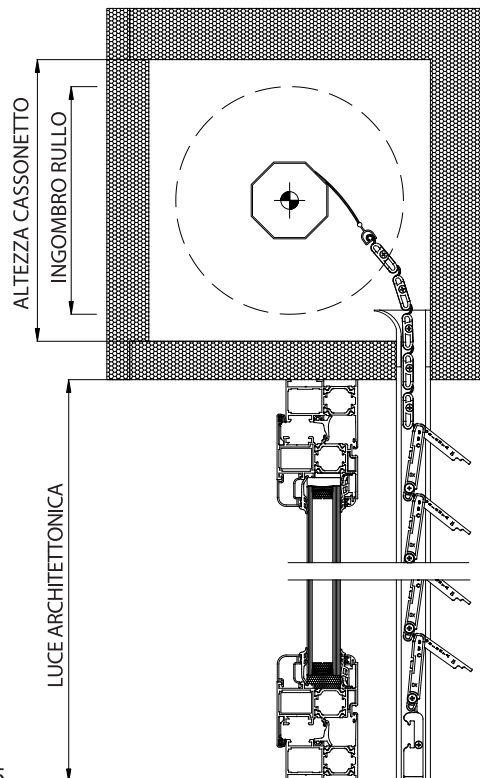

# ORIENTA OBLIQUA FRANGISOLE ORIENTABILE

LINEA AVVOLGIBILI

AVVOLGIMENTO INTERNO

Fig. 5

AVVOLGIMENTO ESTERNO - SU RICHIESTA

## SEZ. VERTICALE

LAMELLE APERTE

Fig. 6

LAMELLE CHIUSE

Fig. 7

La scheda sotto riportata indica il max ingombro del rullo avvolto in funzione dell'altezza misura finita.

### INGOMBRO RULLO AVVOLGENTE

ALTEZZA (mm) Luce architettonica	INGOMBRO (mm) (rullo Ø 60)
1600	175
1800	185
2000	200
2200	205
2400	220
2600	225
2800	240
3000	250