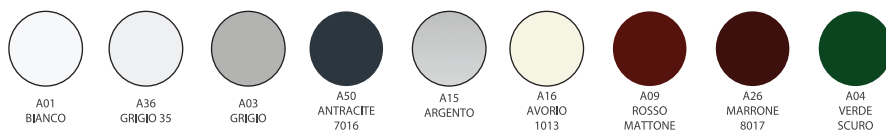

## SUPPORTI INTERMEDI

LARGHEZZE FINO A 1000 MM SENZA SUPPORTO

LARGHEZZE DA 1001 MM FINO A 2000 MM

LARGHEZZE DA 2001 MM FINO A 3000 MM

STECCA CON UN SUPPORTO INTERMEDIO

STECCA CON 2 SUPPORTI INTERMEDI

### Colori Standard