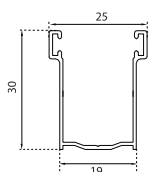

GUIDE, TERMINALI E ACCESSORI COMPATIBILI

GU30 - 30 x 19 mm
Guida in alluminio