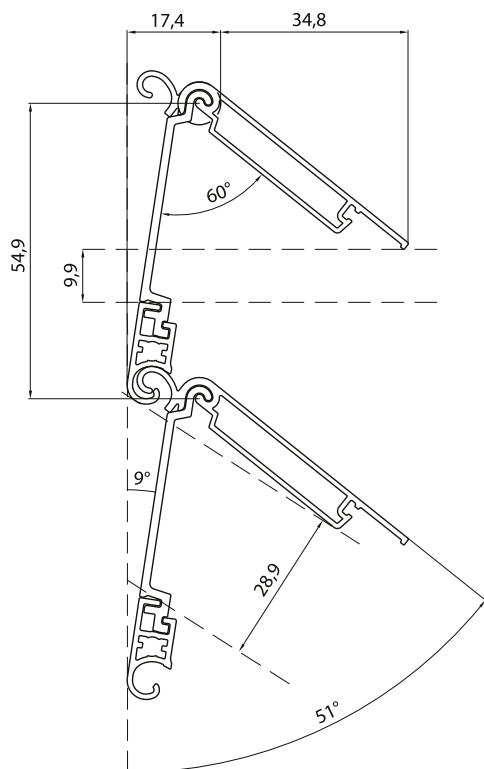

# ORIENTA OBLIQUA FRANGISOLE ORIENTABILE

LINEA AVVOLGIBILI

AVVOLGIMENTO INTERNO

Fig. 5

AVVOLGIMENTO ESTERNO - SU RICHIESTA

## SEZ. VERTICALE

LAMELLE APERTE

Fig. 6

LAMELLE CHIUSE

Fig. 7

La scheda sotto riportata indica il max ingombro del rullo avvolto in funzione dell'altezza misura finita.

### INGOMBRO RULLO AVVOLGENTE

ALTEZZA (mm) Luce architettonica	INGOMBRO (mm) (rullo Ø 60)
1600	175
1800	185
2000	200
2200	205
2400	220
2600	225
2800	240
3000	250

## SUPPORTI INTERMEDI

LARGHEZZE FINO A 1000 MM SENZA SUPPORTO

LARGHEZZE DA 1001 MM FINO A 2000 MM

LARGHEZZE DA 2001 MM FINO A 3000 MM

STECCA CON UN SUPPORTO INTERMEDIO

STECCA CON 2 SUPPORTI INTERMEDI