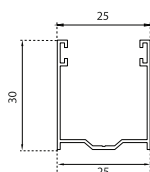

GU27 - 30x25 mm
Guida in alluminio