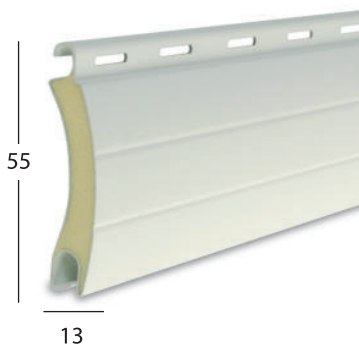

# R55 ALLUMINIO COIBENTATO HD ALTA DENSITA'

LINEA AVVOLGIBILI

## Informazioni tecniche R55 HD

- Dimensione profilo **mm** 13 x 55
- Spessore con verniciatura **mm** 0,36 circa
- Peso al mq **kg** 4,7 circa
- Stecche per mq **n.** 18
- Massimo impiego consigliato **ml** 4,0
- Minimo fatturazione **Mq** 1,5
- **Terminale in alluminio**

*La produzione dei profilati per tapparella si veste di un alto spessore e arricchisce la propria consistenza in termini di impiego della materia prima collocandosi in proiezione come prodotto che punta alla qualità assoluta sul mercato, capace di soddisfare standard essenziali: funzionalità, adattabilità.*

codice art.	descrizione articolo	u.m.
R55HDTU	Avvolgibile in Alluminio Coibentato HD Alta Densità 13 x 55 Tinta Unita	mq.
R55HDTL	Avvolgibile in Alluminio Coibentato HD Alta Densità 13 x 55 Tinta Legno	mq.
R55HDTRP	Avvolgibile in Alluminio Coibentato HD Alta Densità 13 x 55 Tinta Raffaello - Particolari	mq.
CS51	Catenaccio Intermedio scatola 	coppia
CT43	Catenaccio per terminali in alluminio 	coppia
SERTER	Serratura centrale con chiave per terminale in alluminio 	pz