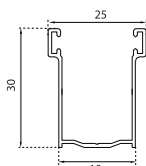

## Informazioni tecniche R55 HD

- Dimensione profilo **mm** 13 x 55
- Spessore con verniciatura **mm** 0,36 circa
- Peso al mq **kg** 4,7 circa
- Stecche per mq **n.** 18
- Massimo impiego consigliato **ml** 4,0
- Minimo fatturazione **Mq** 1,5
- **Terminale in alluminio**

codice art.	descrizione articolo	u.m.
R55HDTU	Avvolgibile in Alluminio Coibentato HD Alta Densità 13 x 55 Tinta Unita	mq.
R55HDTL	Avvolgibile in Alluminio Coibentato HD Alta Densità 13 x 55 Tinta Legno	mq.
R55HDTRP	Avvolgibile in Alluminio Coibentato HD Alta Densità 13 x 55 Tinta Raffaello - Particolari	mq.
CS51	Catenaccio Intermedio scatola 	coppia
CT43	Catenaccio per terminali in alluminio 	coppia
SERTER	Serratura centrale con chiave per terminale in alluminio 	pz

## GUIDE, TERMINALI E ACCESSORI COMPATIBILI

**GU16 - 27x16 mm**  
Guida in alluminio

**GU28 - 27x17 mm**  
Guida in alluminio

**GU30 - 30 x 19 mm**  
Guida in alluminio

**GU27 - 30x25 mm**  
Guida in alluminio

**Terminale in Alluminio**  
**TE 12 - 12 x 55 mm**

Scelta del motoriduttore consigliata	
Telo cm	Coppia Nominale
b x h	Motore
100 x 150	20
100 x 250	20
150 x 150	20
150 x 250	20
200 x 150	20
200 x 250	20
250 x 150	20
250 x 250	30
300 x 150	20
300 x 250	30