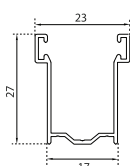

GU28 - 27x17 mm
Guida in alluminio