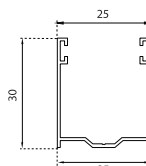

## Informazioni tecniche R55 HD

- Dimensione profilo **mm** 13 x 55
- Spessore con verniciatura **mm** 0,36 circa
- Peso al mq **kg** 4,7 circa
- Stecche per mq **n.** 18
- Massimo impiego consigliato **ml** 4,0
- Minimo fatturazione **Mq** 1,5
- **Terminale in alluminio**

## GUIDE, TERMINALI E ACCESSORI COMPATIBILI

**GU16 - 27x16 mm**  
Guida in alluminio

**GU28 - 27x17 mm**  
Guida in alluminio

**GU30 - 30 x 19 mm**  
Guida in alluminio

**GU27 - 30x25 mm**  
Guida in alluminio

**Terminale in Alluminio**  
**TE 12 - 12 x 55 mm**

Scelta del motoriduttore consigliata	
Telo cm	Coppia Nominale
b x h	Motore
100 x 150	20
100 x 250	20
150 x 150	20
150 x 250	20
200 x 150	20
200 x 250	20
250 x 150	20
250 x 250	30
300 x 150	20
300 x 250	30

Diametro di avvolgimento su rullo da Ø 60	
H 100	Ø 14
H 120	Ø 15
H 140	Ø 16,3
H 160	Ø 17
H 180	Ø 18
H 200	Ø 18,7
H 220	Ø 19,5
H 240	Ø 20
H 260	Ø 21,3
H 280	Ø 21,8
H 300	Ø 22,3

**\* Per i prezzi fare riferimento alla categoria "Raffaello - Particolari"**