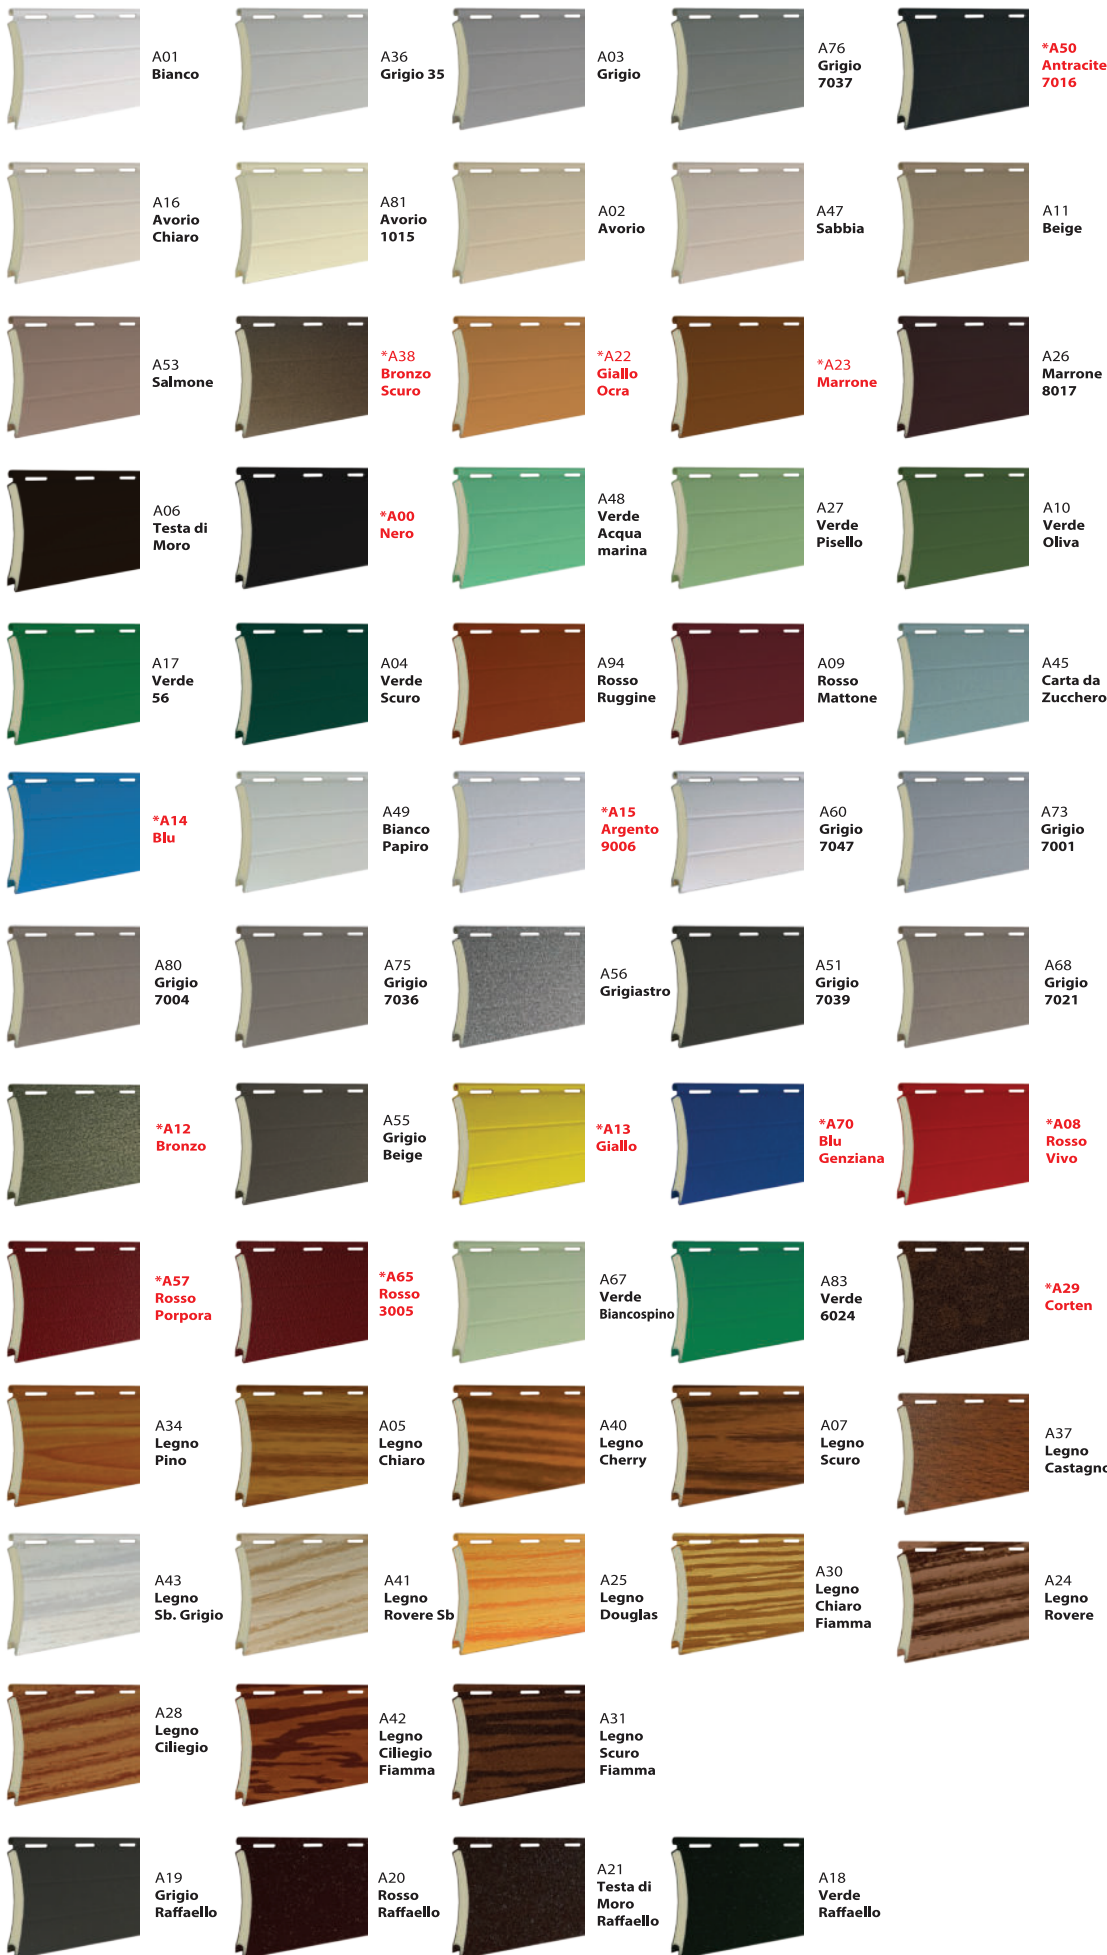

GU16 - 27x16 mm
Guida in alluminio

GU28 - 27x17 mm
Guida in alluminio

GU30 - 30 x 19 mm
Guida in alluminio

GU27 - 30x25 mm
Guida in alluminio

Terminale in Alluminio
TE 12 - 12 x 55 mm