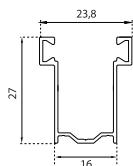

GUIDE, TERMINALI E ACCESSORI COMPATIBILI

GU16 - 27x16 mm
Guida in alluminio