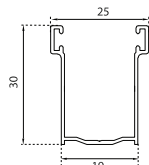

GU3019 - 30 x 19 mm
Guida in alluminio