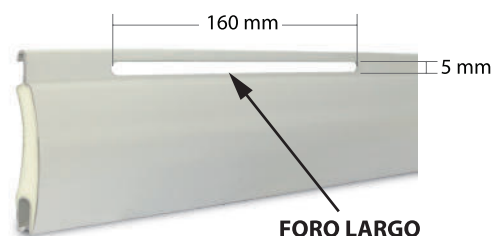

ARIALUCE 50 ALLUMINIO COIBENTATO ASOLA ESTESA

LINEA AVVOLGIBILI

DISPONIBILE ANCHE IN VERSIONE HD

Informazioni tecniche Aria Luce 50

- Dimensione profilo	mm	13 x 50
- Spessore con verniciatura	mm	0,36 circa
- Peso al mq Aria Luce 50	kg	5,0 circa
- Peso al mq Aria Luce 50 HD	kg	6,0 circa
- Stecche per mq	n.	20
- Massimo impiego consigliato	ml	4,0
- Minimo fatturazione	Mq	1,5

+ LUMINOSITÀ

+ VENTILAZIONE

+ VISIBILITÀ

+ PRIVACY

IL 60% DI LUCE IN PIÙ L'OSCURANTE DI DESIGN.

Aria Luce è la tapparella ad asola larga.

Il particolare disegno dell'asola di formato maxi rende Aria Luce una tapparella di design estremamente funzionale, per la capacità di far passare facilmente aria e luce. Il profilo in alluminio, materiale ecologico, è rigido e resistente e garantisce una buona durevolezza nel tempo anche senza alcuna manutenzione.

La tapparella Aria Luce è disponibile in media densità e alta densità.

PER CHI È REALIZZATA ARIALUCE

- Per chi ama gli ambienti luminosi
- Per chi cerca un sistema oscurante dal design accattivante
- Per chi ha una casa umida e ha bisogno di arieggiare spesso
- Per chi cerca materiali ecologici