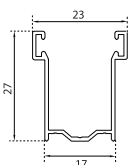

GUIDE, TERMINALI E ACCESSORI COMPATIBILI

GU2817 - 27x17 mm
Guida in alluminio