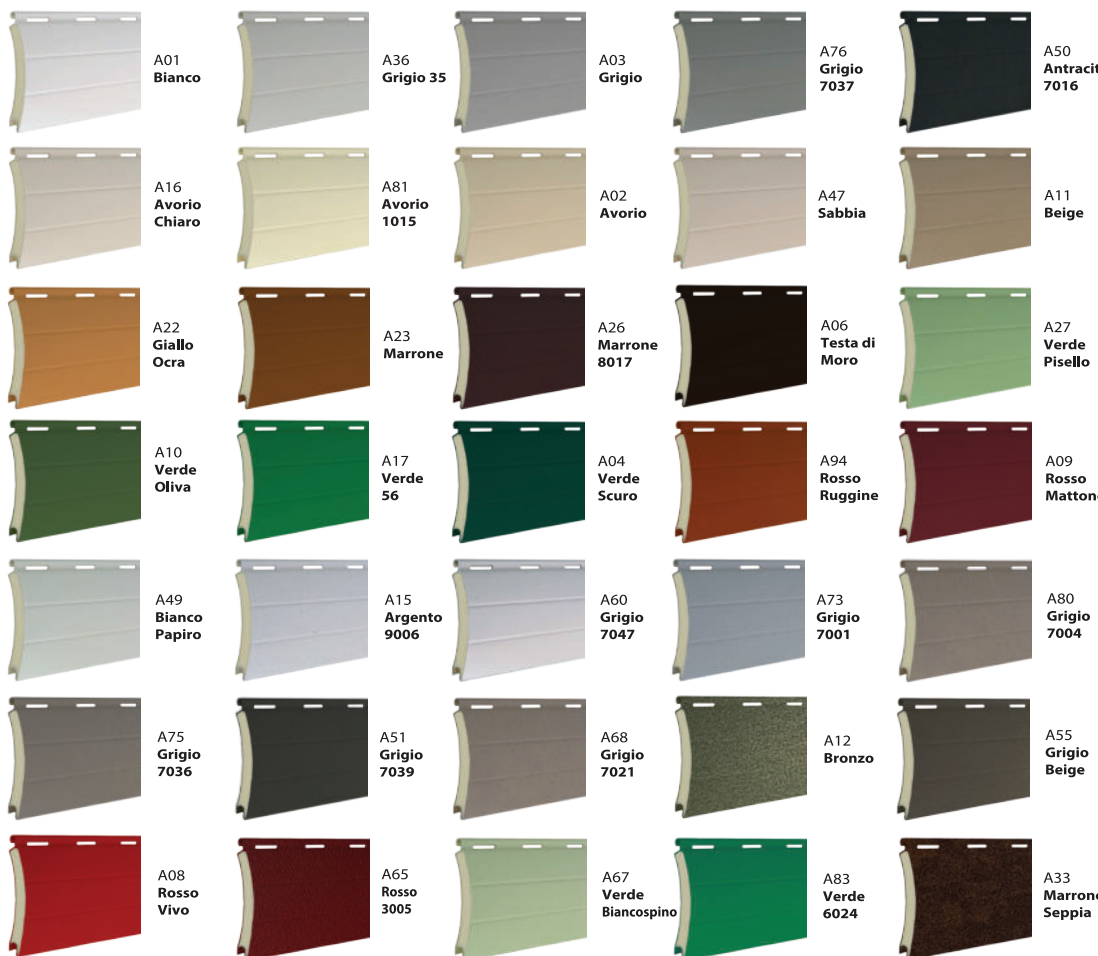

Tinta Unita