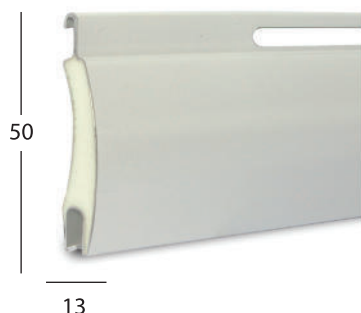

ARIALUCE 50 ALLUMINIO COIBENTATO ASOLA ESTESA

LINEA AVVOLGIBILI

DISPONIBILE ANCHE IN VERSIONE HD

Informazioni tecniche Aria Luce 50

- Dimensione profilo	mm	13 x 50
- Spessore con verniciatura	mm	0,36 circa
- Peso al mq Aria Luce 50	kg	5,0 circa
- Peso al mq Aria Luce 50 HD	kg	6,0 circa
- Stecche per mq	n.	20
- Massimo impiego consigliato	ml	4,0
- Minimo fatturazione	Mq	1,5

+ LUMINOSITÀ

+ VENTILAZIONE

+ VISIBILITÀ

+ PRIVACY

IL 60% DI LUCE IN PIÙ L'OSCURANTE DI DESIGN.

Aria Luce è la tapparella ad asola larga.

Il particolare disegno dell'asola di formato maxi rende Aria Luce una tapparella di design estremamente funzionale, per la capacità di far passare facilmente aria e luce. Il profilo in alluminio, materiale ecologico, è rigido e resistente e garantisce una buona durevolezza nel tempo anche senza alcuna manutenzione.