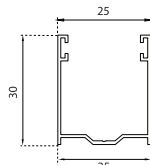

codice art.	descrizione articolo	u.m.
AL5	Avvolgibile in Alluminio Coibentato Aria Luce 50 - 13 x 50 Tinta Unita - Base Gomma	mq.
AL5TL	Avvolgibile in Alluminio Coibentato Aria Luce 50 - 13 x 50 Tinta Legno - Base Gomma	mq.
AL5TRP	Avvolgibile in Alluminio Coibentato Aria Luce 50 - 13 x 50 Tinta Raffaello - Particolari - Base Gomma	mq.
AL5A	Avvolgibile in Alluminio Coibentato Aria Luce 50 - 13 x 50 Tinta Unita - Base Alluminio	mq.
AL5ATL	Avvolgibile in Alluminio Coibentato Aria Luce 50 - 13 x 50 Tinta Legno - Base Alluminio	mq.
AL5ATRP	Avvolgibile in Alluminio Coibentato Aria Luce 50 - 13 x 50 Tinta Raffaello - Particolari - Alluminio	mq.
AL5HD	Avvolgibile in Alluminio Coibentato Aria Luce 50 HD Alta Densità - 13 x 50 Tinta Unita - Base Gomma	mq.
AL5HDTL	Avvolgibile in Alluminio Coibentato Aria Luce 50 HD Alta Densità - 13 x 50 Tinta Legno - Base Gomma	mq.
AL5HDTRP	Avvolgibile in Alluminio Coibentato Aria Luce 50 HD Alta Densità - 13 x 50 Tinta Raffaello - Particolari - Base Gomma	mq.
AL5HDA	Avvolgibile in Alluminio Coibentato Aria Luce 50 HD Alta Densità - 13 x 50 Tinta Unita - Base Alluminio	mq.
AL5HDATL	Avvolgibile in Alluminio Coibentato Aria Luce 50 HD Alta Densità - 13 x 50 Tinta Legno - Base Alluminio	mq.
AL5HDATRP	Avvolgibile in Alluminio Coibentato Aria Luce 50 HD Alta Densità - 13 x 50 Tinta Raffaello - Particolari - Base Alluminio	mq.
CS51	Catenaccio Intermedio scatolato	coppia
CT43	Catenaccio per terminali in alluminio	coppia
SERTER	Serratura centrale con chiave per terminale in alluminio	pz

GUIDE, TERMINALI E ACCESSORI COMPATIBILI

GU2817 - 27x17 mm
Guida in alluminio

GU3019 - 30 x 19 mm
Guida in alluminio

GU3025 - 30x25 mm
Guida in alluminio

Terminale in Gomma TG 14
La balza terminale è formata da una stecca dell'avvolgibile con guarnizione in gomma.