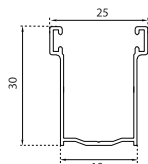

GU3019 - 30 x 19 mm
Guida in alluminio