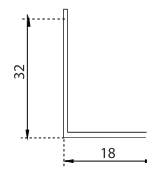

### Informazioni tecniche Steel 55

- Dimensione profilo	<b>mm</b>	12 x 55
- Spessore con verniciatura	<b>mm</b>	0,40 circa
- Peso al mq Steel 55	<b>kg</b>	8,5 circa
- Peso al mq Steel 55 HD	<b>kg</b>	9,5 circa
- Stecche per mq	<b>n.</b>	18
- Massimo impiego consigliato	<b>ml</b>	4,0
- Minimo fatturazione	<b>mq</b>	1,5

### GUIDE, TERMINALI E ACCESSORI COMPATIBILI

**GU2817 - 27x17 mm**  
Guida in alluminio

**GU3019 - 30 x 19 mm**  
Guida in alluminio

**GU3025 - 30x25 mm**  
Guida in alluminio

**GZ2218 - 22 X 18 mm**  
Guida in ferro zincato

**GZ3218 - 32 x 18 mm**  
Guida in ferro zincato

**Terminale in Gomma TG 14**  
La balza terminale è formata da una stecca dell'avvolgibile con guarnizione in gomma.

**Terminale in Alluminio**  
TE 12 - 12 x 55 mm