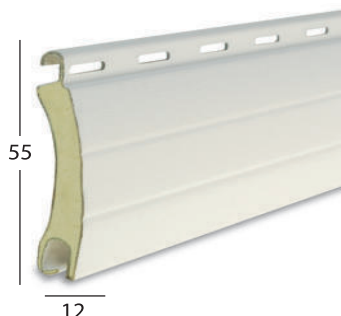

# STEEL 55 ACCIAIO COIBENTATO

LINEA AVVOLGIBILI

### Informazioni tecniche Steel 55

- Dimensione profilo	<b>mm</b>	12 x 55
- Spessore con verniciatura	<b>mm</b>	0,40 circa
- Peso al mq Steel 55	<b>kg</b>	8,5 circa
- Peso al mq Steel 55 HD	<b>kg</b>	9,5 circa
- Stecche per mq	<b>n.</b>	18
- Massimo impiego consigliato	<b>ml</b>	4,0
- Minimo fatturazione	<b>mq</b>	1,5

**Profilo in acciaio per avvolgibile a schiuma poliuretanicologica ad alta stabilità e lunga durata, senza alcuna manutenzione. Il profilo Steel 55 è il nome consegnato alla robustezza.**

**Il laminato d'acciaio di cui è costituito introduce il concetto di sicurezza per via del suo aspetto funzionale e adatto all'impiego duraturo nel tempo.**