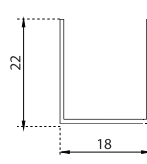

### Informazioni tecniche Steel 55

- Dimensione profilo	<b>mm</b>	12 x 55
- Spessore con verniciatura	<b>mm</b>	0,40 circa
- Peso al mq Steel 55	<b>kg</b>	8,5 circa
- Peso al mq Steel 55 HD	<b>kg</b>	9,5 circa
- Stecche per mq	<b>n.</b>	18
- Massimo impiego consigliato	<b>ml</b>	4,0
- Minimo fatturazione	<b>mq</b>	1,5

### GUIDE, TERMINALI E ACCESSORI COMPATIBILI

**GU2817 - 27x17 mm**  
Guida in alluminio

**GU3019 - 30 x 19 mm**  
Guida in alluminio

**GU3025 - 30x25 mm**  
Guida in alluminio

**GZ2218 - 22 X 18 mm**  
Guida in ferro zincato

**GZ3218 - 32 x 18 mm**  
Guida in ferro zincato

**Terminale in Gomma TG 14**  
La balza terminale è formata da una stecca dell'avvolgibile con guarnizione in gomma.

**Terminale in Alluminio**  
TE 12 - 12 x 55 mm