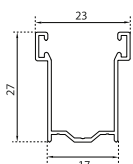

GUIDE, TERMINALI E ACCESSORI COMPATIBILI

GU2817 - 27x17 mm
Guida in alluminio