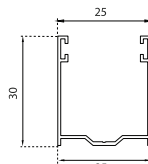

GU3025 - 30x25 mm
Guida in alluminio