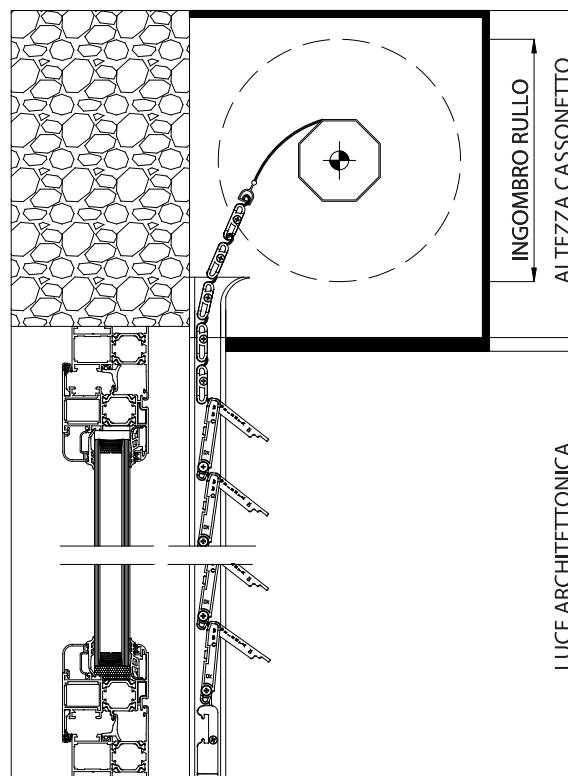

ORIENTA OBLIQUA FRANGISOLE ORIENTABILE

LINEA AVVOLGIBILI

Informazioni tecniche Orienta Obliqua

- Larghezza: max consigliata	mm	3000
- Altezza: max consigliata	mm	3000
- Peso al mq	Kg	9,2
- Minimo fatturazione	Mq	1,5

ORIENTA OBLIQUA FRANGISOLE ORIENTABILE

LINEA AVVOLGIBILI

AVVOLGIMENTO INTERNO

Fig. 5

AVVOLGIMENTO ESTERNO - SU RICHIESTA

SEZ. VERTICALE

LAMELLE APERTE

Fig. 6

LAMELLE CHIUSE

Fig. 7

La scheda sotto riportata indica il max ingombro del rullo avvolto in funzione dell'altezza misura finita.

INGOMBRO RULLO AVVOLGENTE

ALTEZZA (mm) Luce architettonica	INGOMBRO (mm) (rullo Ø 60)
1600	175
1800	185
2000	200
2200	205
2400	220
2600	225
2800	240
3000	250

SUPPORTI INTERMEDI

LARGHEZZE FINO A 1000 MM SENZA SUPPORTO

LARGHEZZE DA 1001 MM FINO A 2000 MM

LARGHEZZE DA 2001 MM FINO A 3000 MM

STECCA CON UN SUPPORTO INTERMEDIO

STECCA CON 2 SUPPORTI INTERMEDI

Colori Standard