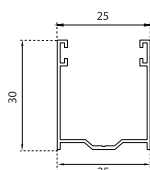

N.B. Funziona solo con motore a 3 fincorsa elettronico.

GUIDE, TERMINALI E ACCESSORI COMPATIBILI

GU3019 - 30 x 19 mm
Guida in alluminio

GU3025 - 30x25 mm
Guida in alluminio

COME ORDINARE

Le misure devono essere trasmesse in mm indicando base x altezza preferibilmente della misura luce guide.