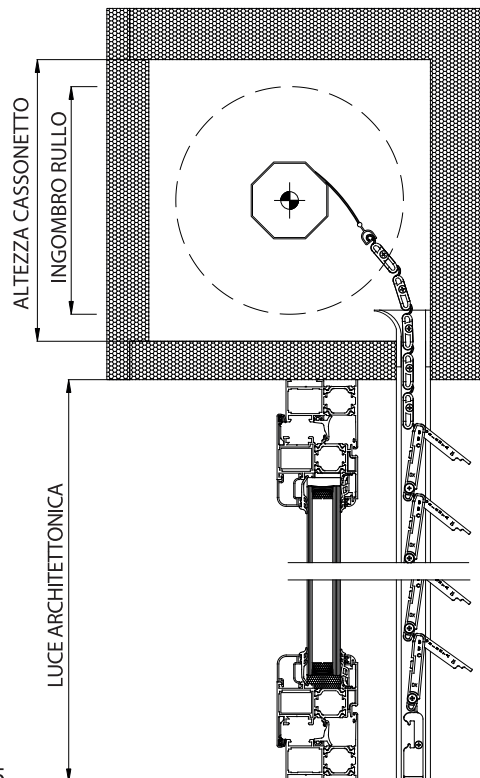

ORIENTA OBLIQUA FRANGISOLE ORIENTABILE

LINEA AVVOLGIBILI

AVVOLGIMENTO INTERNO

Fig. 5

AVVOLGIMENTO ESTERNO - SU RICHIESTA

SEZ. VERTICALE

LAMELLE APERTE

Fig. 6

LAMELLE CHIUSE

Fig. 7

La scheda sotto riportata indica il max ingombro del rullo avvolto in funzione dell'altezza misura finita.

INGOMBRO RULLO AVVOLGENTE

ALTEZZA (mm) Luce architettonica	INGOMBRO (mm) (rullo Ø 60)
1600	175
1800	185
2000	200
2200	205
2400	220
2600	225
2800	240
3000	250

SUPPORTI INTERMEDI

LARGHEZZE FINO A 1000 MM SENZA SUPPORTO

LARGHEZZE DA 1001 MM FINO A 2000 MM

LARGHEZZE DA 2001 MM FINO A 3000 MM

STECCA CON UN SUPPORTO INTERMEDIO

STECCA CON 2 SUPPORTI INTERMEDI

Colori Standard