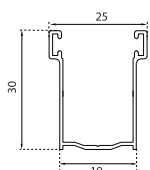

ORIENTA OBLIQUA FRANGISOLE ORIENTABILE

LINEA AVVOLGIBILI

Informazioni tecniche Orienta Obliqua

- Larghezza: max consigliata	mm	3000
- Altezza: max consigliata	mm	3000
- Peso al mq	Kg	9,2
- Minimo fatturazione	Mq	1,5

N.B. Funziona solo con motore a 3 fincorsa elettronico.

GUIDE, TERMINALI E ACCESSORI COMPATIBILI

GU3019 - 30 x 19 mm
Guida in alluminio

GU3025 - 30x25 mm
Guida in alluminio

COME ORDINARE

Le misure devono essere trasmesse in mm indicando base x altezza preferibilmente della misura luce guide.