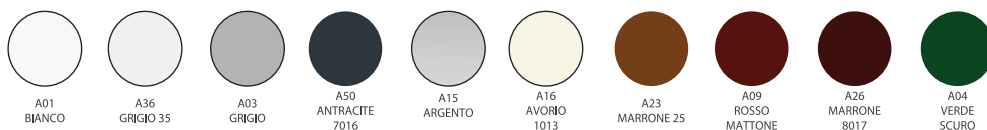

SUPPORTI INTERMEDI

LARGHEZZE FINO A 1000 MM SENZA SUPPORTO

LARGHEZZE DA 1001 MM FINO A 2000 MM

LARGHEZZE DA 2001 MM FINO A 3000 MM

STECCA CON UN SUPPORTO INTERMEDIO

STECCA CON 2 SUPPORTI INTERMEDI

Colori Standard