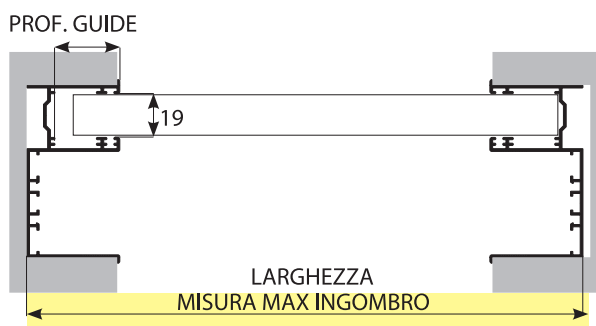

N.B. Funziona solo con motore a 3 fincorsa elettronico.

GUIDE, TERMINALI E ACCESSORI COMPATIBILI

GU3019 - 30 x 19 mm
Guida in alluminio

GU3025 - 30x25 mm
Guida in alluminio

COME ORDINARE

Le misure devono essere trasmesse in mm indicando base x altezza preferibilmente della misura luce guide.

È necessario, inoltre, trasmettere la misura della profondità della guida che può oscillare da min. 20 mm a un max di 30 mm.

TABELLA CONVERSIONE H FINITA = H FINITA TELO ORIENTA

H FINITA	H TELO	H FINITA	H TELO	H FINITA	H TELO
800	989	1550	1878	2300	2704
850	1052	1600	1942	2350	2767
900	1116	1650	2005	2400	2830
950	1178	1700	2068	2450	2894
1000	1243	1750	2132	2500	2958
1050	1306	1800	2196	2550	3021
1100	1370	1850	2259	2600	3084
1150	1370	1900	2259	2650	3148
1200	1443	1950	2322	2700	3212
1250	1497	2000	2386	2750	3275
1300	1560	2050	2449	2800	3275
1350	1624	2100	2513	2850	3338
1400	1688	2150	2576	2900	3402
1450	1751	2200	2640	2950	3466
1500	1814	2250	2640	3000	3529

Obliqua dispone di 3 modalità di posizionamento. Così in un'unica soluzione hai le prestazioni di un avvolgibile e la funzione del frangisole, con la possibilità di graduare la quantità di luce in ingresso.

SEZIONE ORIZZONTALE

ATTENZIONE

Verificare che la larghezza interna della guida sia minimo di 19 mm.

Orienta Obliqua è il sistema frangisole a lamelle orientabili. Connubio perfetto tra avvolgibile e persiana, offre il meglio di entrambi. In un'unica soluzione Orienta Obliqua ti permette di arieggiare, illuminare e proteggerti dal sole, in funzione dei periodi estivi o invernali.