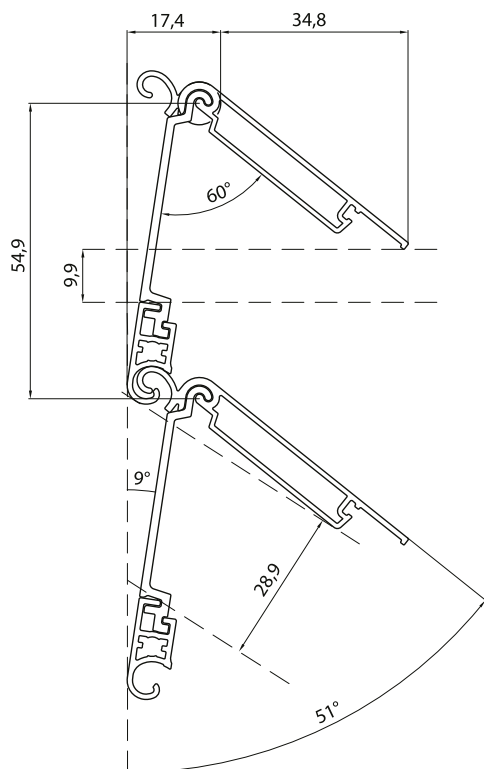

ORIENTA OBLIQUA FRANGISOLE ORIENTABILE

LINEA AVVOLGIBILI

Informazioni tecniche Orienta Obliqua

- Larghezza: max consigliata	mm	3000
- Altezza: max consigliata	mm	3000
- Peso al mq	Kg	9,2
- Minimo fatturazione	Mq	1,5

ORIENTA OBLIQUA FRANGISOLE ORIENTABILE

LINEA AVVOLGIBILI

AVVOLGIMENTO INTERNO

Fig. 5

AVVOLGIMENTO ESTERNO - SU RICHIESTA

SEZ. VERTICALE

LAMELLE APERTE

Fig. 6

LAMELLE CHIUSE

Fig. 7

La scheda sotto riportata indica il max ingombro del rullo avvolto in funzione dell'altezza misura finita.

INGOMBRO RULLO AVVOLGENTE

ALTEZZA (mm) Luce architettonica	INGOMBRO (mm) (rullo Ø 60)
1600	175
1800	185
2000	200
2200	205
2400	220
2600	225
2800	240
3000	250

SUPPORTI INTERMEDI

LARGHEZZE FINO A 1000 MM SENZA SUPPORTO

LARGHEZZE DA 1001 MM FINO A 2000 MM

LARGHEZZE DA 2001 MM FINO A 3000 MM

STECCA CON UN SUPPORTO INTERMEDIO

STECCA CON 2 SUPPORTI INTERMEDI

Colori Standard