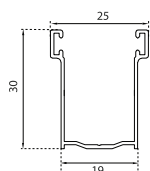

GU30 - 30x19 mm
Guida in alluminio