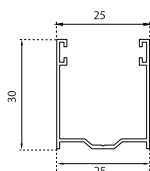

GU27 - 30x25 mm
Guida in alluminio