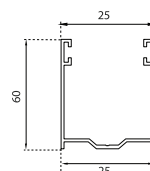

### Informazioni tecniche Skerma Genya RC3

- Dimensione profilo	mm	14,6 x 50/70
- Larghezza: max consigliata	mm	1800
- Altezza: max consigliata	mm	2900
- Peso al mq	Kg	10
- Distanza configurabile Stecca	mm	0-20
- Minimo fatturazione	mq	1,5

### NOTA DIAMETRI DI AVVOLGIMENTO:

- > Per i diametri reali dichiarati delle tapparelle si consiglia di aggiungere 2 cm spazio necessario cassonetto;
- > Su rullo da Ø 70 l'avvolgimento della tapparella sarà maggiorata di 1cm

### GUIDE, TERMINALI E ACCESSORI COMPATIBILI

GU30 - 30x19 mm  
Guida in alluminio

GU27 - 30x25 mm  
Guida in alluminio

GU40 - 40x25 mm  
Guida in alluminio

GU60 - 60x25 mm  
Guida in alluminio