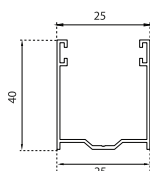

GU40 - 40x25 mm
Guida in alluminio